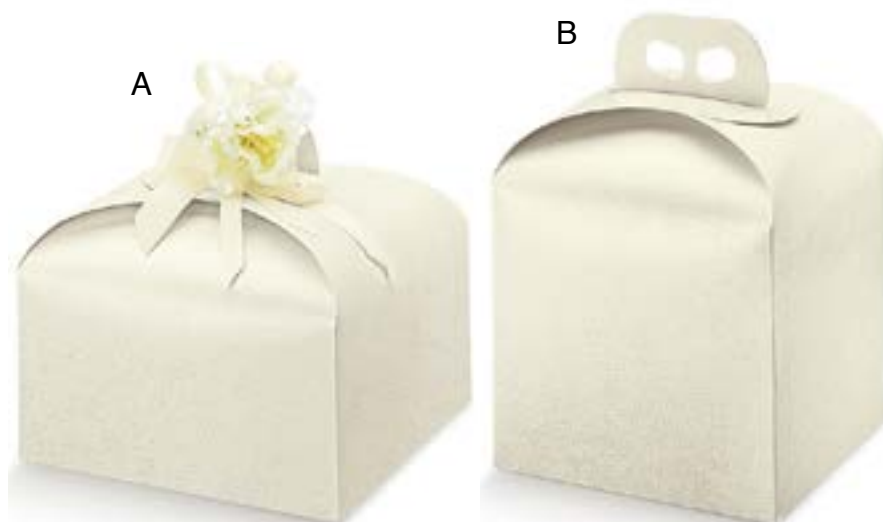

Scatole da panettone

Linea Botanical

in cartoncino stampato

A - PORTAPANETTONE BASSO
vendibili in confezioni da 50 pezzi
dim. cm. 24,5x24,5x13h
cod. 02022396 € 1,10

B - PORTAPANETTONE ALTO
vendibili in confezioni da 50 pezzi
dim. cm. 20x20x18h
cod. 02022397 € 0,97

C - SCATOLA SEGRETO CON CORDINI
vendibili in confezioni da 30 pezzi
ALTA dim. cm. 21x21x21h
cod. 02022399 € 1,94

Linea Fibra blu

in cartoncino stampato effetto a rilievo

A - PORTAPANETTONE ALTO
vendibili in confezioni da 50 pezzi
dim. cm. 20x20x18h
cod. 02022702 € 0,93

B - PORTAPANETTONE BASSO
vendibili in confezioni da 50 pezzi
dim. cm. 24,5x24,5x13h
cod. 02022703 € 1,06

Linea Pelle bianco

A - PORTAPANETTONE BASSO
vendibili in confezioni da 50 pezzi
dim. cm. 24,5x24,5x13h
cod. 02022108 € 1,09

B - PORTAPANETTONE ALTO
vendibili in confezioni da 50 pezzi
dim. cm. 20x20x18h
cod. 02022107 € 0,93