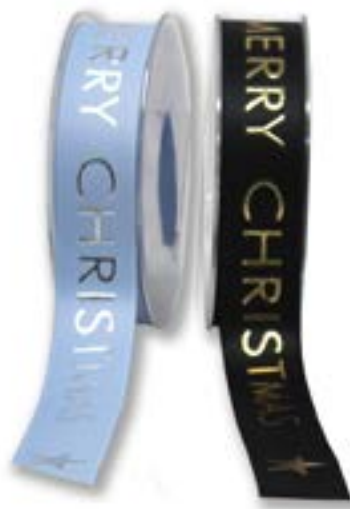

Nastro mini Christmas

in tessuto di poliestere stampato
dim. mm. 10x20mt.
cod. 02016762 € 2,55

Nastro Merry Christmas

in morbido raso bordato,
con stampa a caldo MERRY CHRISTMAS,
metallizzata lucida,
dim. mm. 25x20mt

AZZURRO/ARGENTO	cod. 02016567	€ 8,94
NERO/ORO	cod. 02016574	€ 8,94

Nastro handmade with love

in tessuto effetto canapa, stampato,
dim. mm. 15x15mt
cod. 02014973 € 5,50