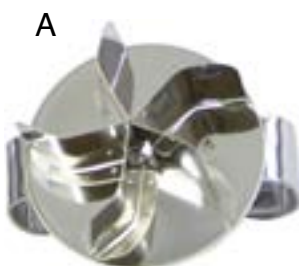

Stampi inox per panini

in acciaio inossidabile, con impugnatura
A - dim. ø mm. 65x57h
cod. 09016073 € 8,41

B - dim. ø mm. 80x57 h
cod. 09016072 € 9,93
C - dim. ø mm. 80x57 h
cod. 09016074 € 8,76

D - dim. ø mm. 80x57 h
cod. 09016070 € 8,41