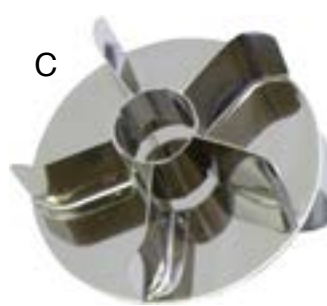

Stampi inox per panini

in acciaio inossidabile, con impugnatura
A - dim. ø mm. 65x57h
cod. 09016073 € 8,41

B - dim. ø mm. 80x57 h
cod. 09016072 € 9,93
C - dim. ø mm. 80x57 h
cod. 09016074 € 8,76

D - dim. ø mm. 80x57 h
cod. 09016070 € 8,41