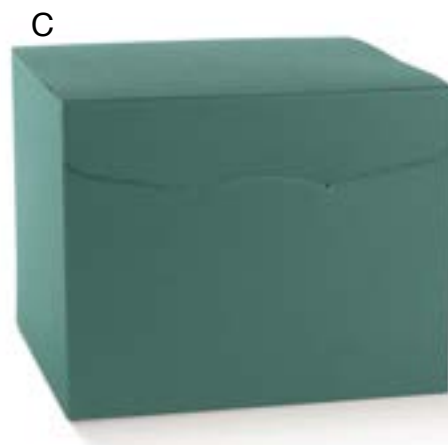

### D - SCATOLA FINESTRATA CON CORDINI

con inserto pvc trasparente

vendibili in confezioni da 20 pezzi

ALTA dim. cm. 21x21x21h

cod. 02022688 € 2,07

BASSA dim. cm. 24x24x18h

cod. 02022689 € 2,14

*tutti i prezzi indicati in questa pagina,  
si intendono per singolo pezzo*