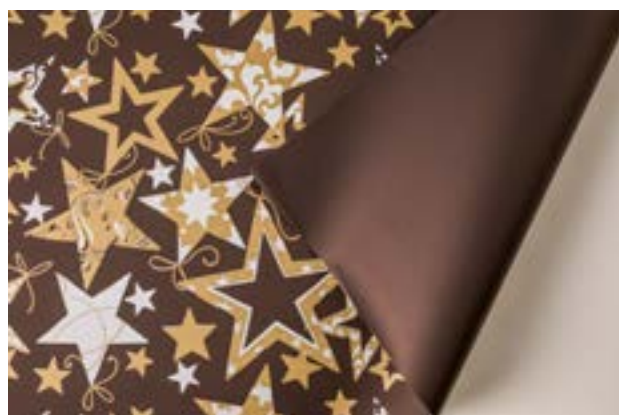

PROMOZIONE

Sconto 10% sull'acquisto di 10 bobine assortite!
(Massimo 2 per fantasia)

Bobina Stars testa di moro

Bobina decorata, in ppl stampato oro
con retro opaco, 40my
mis. 1x25mt
cod. 02016803 € 14,44