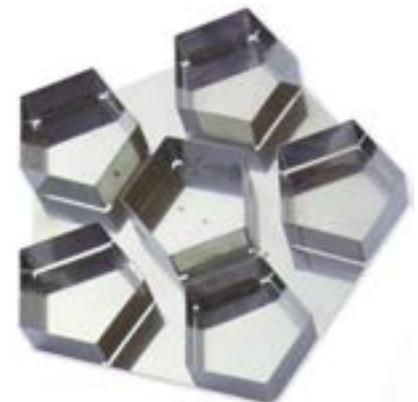

Stampo inox panino grande

in acciaio inossidabile,
dim. ø mm. 160x57 h
cod. 09016071 € 9,49

Stampi ed attrezzature per
pasticceria sono idonei al
contatto alimentare