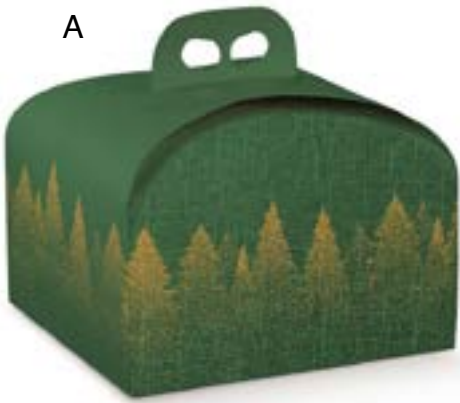

### B - SCATOLA SEGRETO CON CORDINI

vendibili in confezioni da 30 pezzi

ALTA dim. cm. 21x21x21h

cod. 02022634 € 1,94

BASSA dim. cm. 24,5x24,5x18h

cod. 02022635 € 2,06

A

B