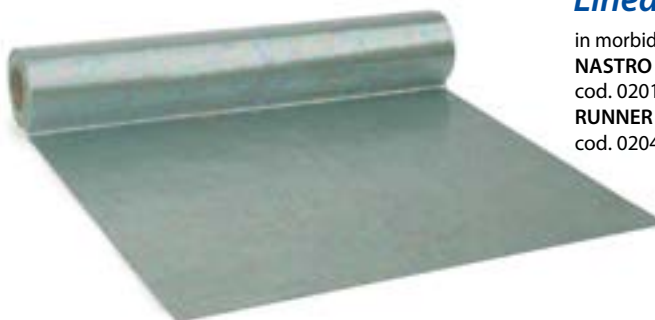

Nastri iridescenti

Linea iridescente verde

in morbido poliester, cangiante,
NASTRO - dim. mm. 40x5mt.
cod. 02016544 € 3,59
RUNNER - dim. cm. 28x2,5mt.
cod. 02042262 € 8,96