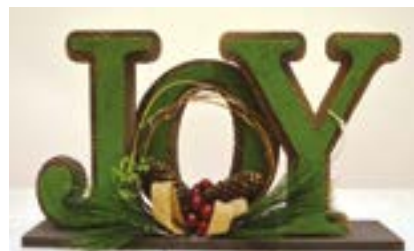

Insegna JOY con luci

in legno decorato, con feltro e poliestere,
con luci, (funzionamento a batteria)
dim. cm. 40x23h
cod. 02041854 € 21,25