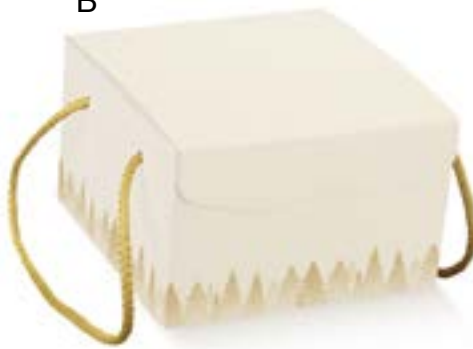

B

Linea White Forest

in cartoncino con stampa in color oro

A - PORTAPANETTONE ALTO

vendibili in confezioni da 50 pezzi

dim. cm. 20x20x18h

cod. 02022526 € 0,93

B - SCATOLA SEGRETO CON CORDINI

vendibili in confezioni da 30 pezzi

ALTA dim. cm. 21x21x21h

cod. 02022634 € 1,94

BASSA dim. cm. 24,5x24,5x18h

cod. 02022635 € 2,06

A