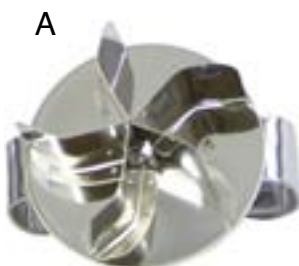

Stampi inox per panini

in acciaio inossidabile, con impugnatura
A - dim. ø mm. 65x57h
cod. 09016073 € 8,41

B - dim. ø mm. 80x57 h
cod. 09016072 € 9,93
C - dim. ø mm. 80x57 h
cod. 09016074 € 8,76

D - dim. ø mm. 80x57 h
cod. 09016070 € 8,41