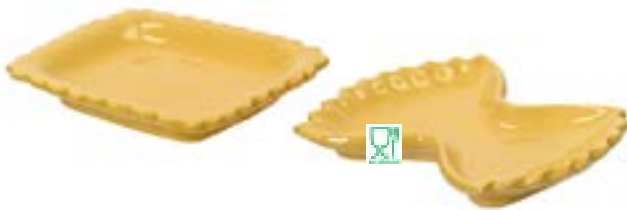

Piattino pasta

in ceramica, 2 decori assortiti
dim. cm. 11,5x13,8x2 h
cod. 02132598 € 2,81