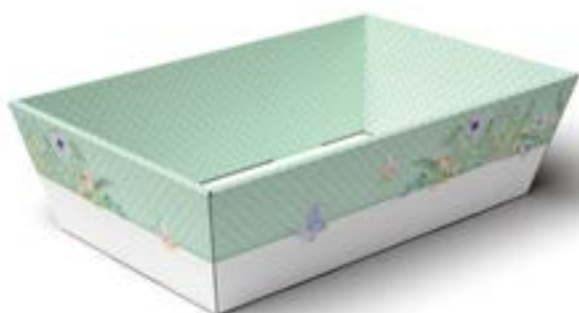

cod. 02144517 € 1,24

MEDIA cm.35,5x24x12,5h

cod. 02144656 € 1,53

GRANDE cm.40x29x14h

cod. 02144709 € 1,84

vendibili in confezioni da 25 pezzi

Cesto svasato verdino

in cartoncino stampato,
dim. cm.34x20,5x11h
peso massimo consigliato Kg. 3
cod. 02022671 € 1,91
vendibile in confezioni da 25 pezzi