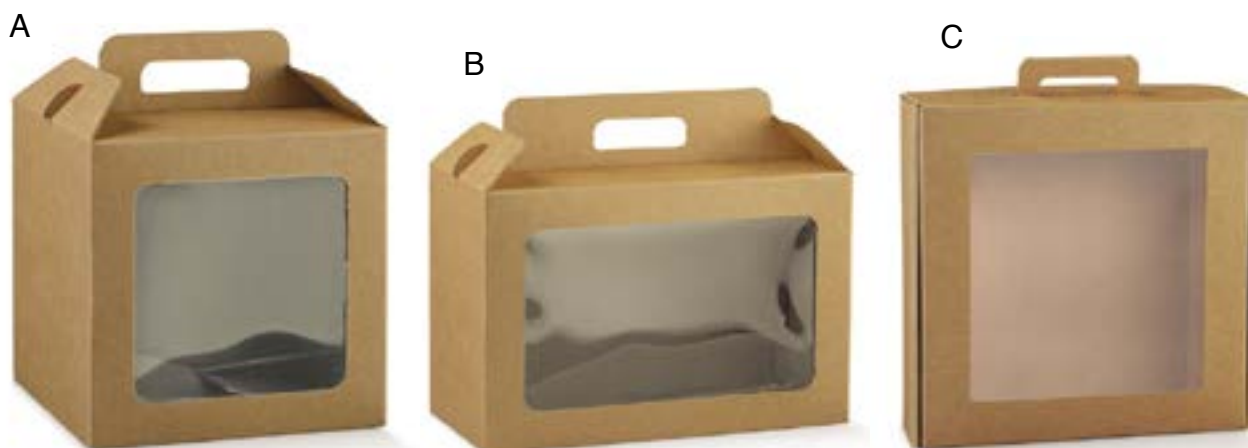

Valigetta finestrata

in cartoncino avana con finestra in pvc, manico integrato, vendibile in confezioni da 30 pezzi

A - QUADRATA
ALTA dim. cm. 21x21x21h
cod. 02022504 € 1,48
BASSA dim. cm. 24,5x24,5x18h
cod. 02022505 € 1,65

B - RETTANGOLARE
dim. cm. 29x14,5x19h
cod. 02022506 € 1,33

C - SCATOLA GOURMET
GRANDE dim. cm. 29x29x9h
cod. 02022508 € 1,96
PICCOLA dim. cm. 22x20x8,5h
cod. 02022507 € 1,50