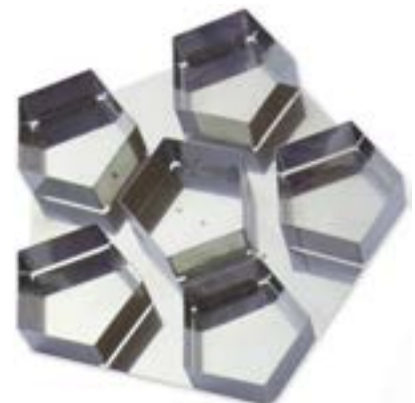

Stampo inox panino grande

in acciaio inossidabile,
dim. ø mm. 160x57 h
cod. 09016071 € 9,49

tutti i prezzi esposti nel presente catalogo si intendono I.V.A. esclusa e sono validi fino ad esaurimento scorte

Stampi ed attrezzature per pasticceria sono idonei al contatto alimentare