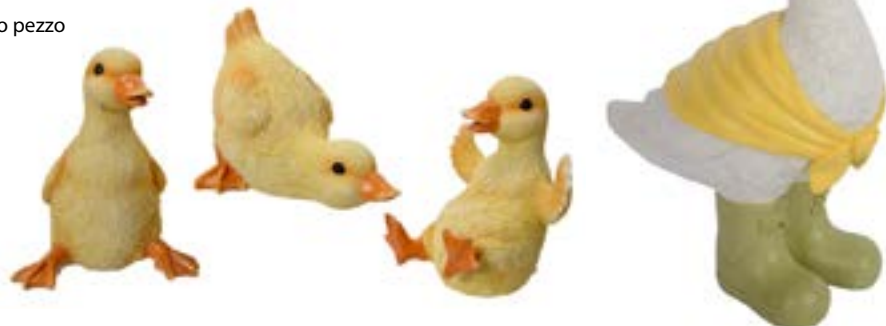

Anatroccoli

in poliresina, tre modelli assortiti
dim. cm. 10x11x13,5h
cod. 02128288 € 5,10

Oca grande

in poliresina
dim. cm. 20x12x31h
cod. 02128319 € 19,98